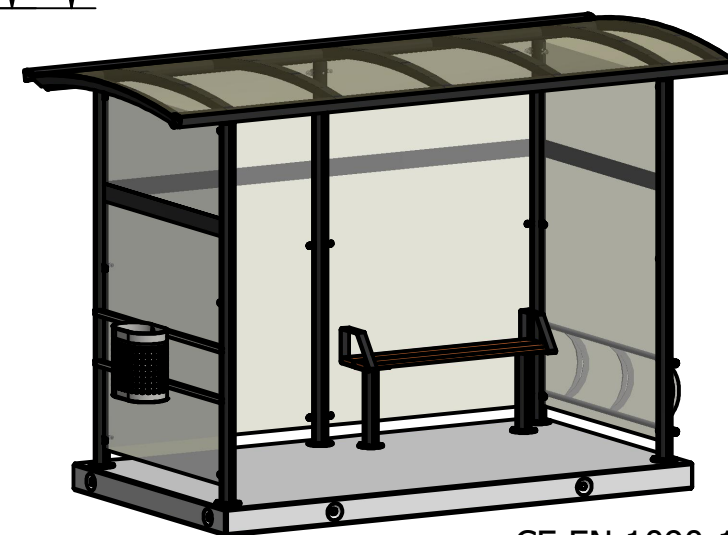

- ### Specifikationer
- Gennemsigtigt tag med ekstra udhæng.
 - Glassider med streamere.
 - Mulighed for strækmetal i sider.
 - 25 liter affaldskurv.
 - Bænk med armlæn.
 - Cykelstativ til 3 cykler.
 - Mulighed for solcellebelysning.
 - RAL farve og snelast efter ønske.