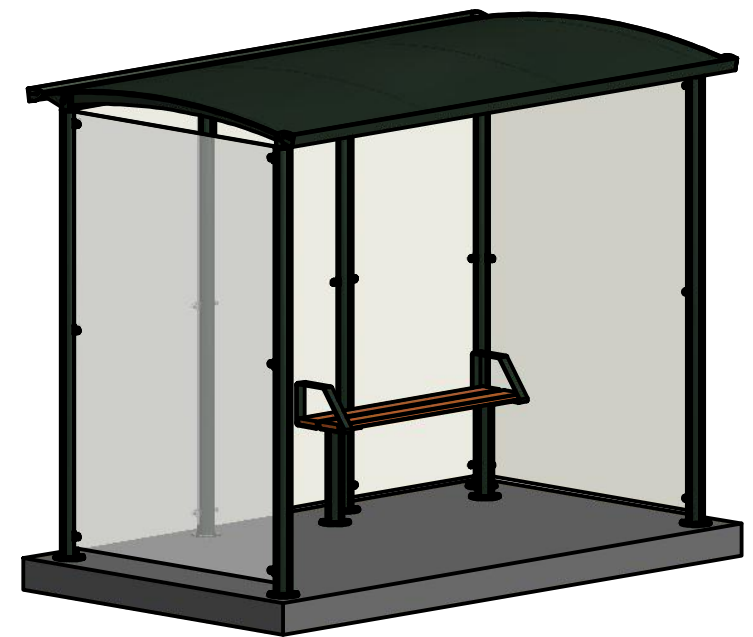

3,78 m<sup>2</sup>  
7-8 personer

CE EN 1090-1