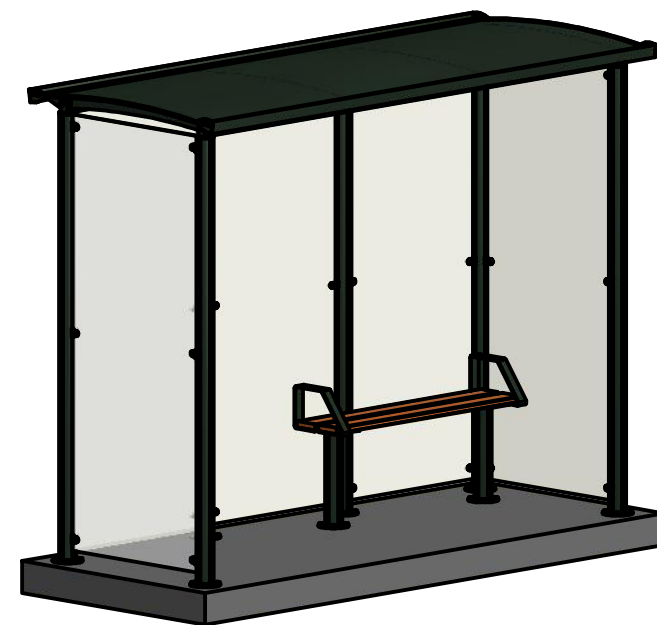

CE EN 1090-1

ABSTRACTA TOFTLUND A/S

GL. Ørderupvej 2
DK- 6520 Toftlund

Tlf.: +45 74 83 05 11
Fax: +45 74 83 05 12
Mail: abstracta@mail.dk
www.abstracta.dk

Title:

Abstracta Aluline

Vare navn:

M3M1BT-Næstved kommune

Tegn. nr.:

M3M1BT-Glas-Grøn Ral6009

Tegn. dato:

13-06-2017

Rev. dato:

13-06-2017

Rev. Nr.:

A

Tegn. af:

Sverri Thaysen

Rev. af:

Sverri Thaysen

Skala:

1 : 35

Side af:

1 : 1

Denne tegning er Abstracta Toftlund A/S's ejendom og må kun bruges efter accept fra Abstracta Toftlund A/S.