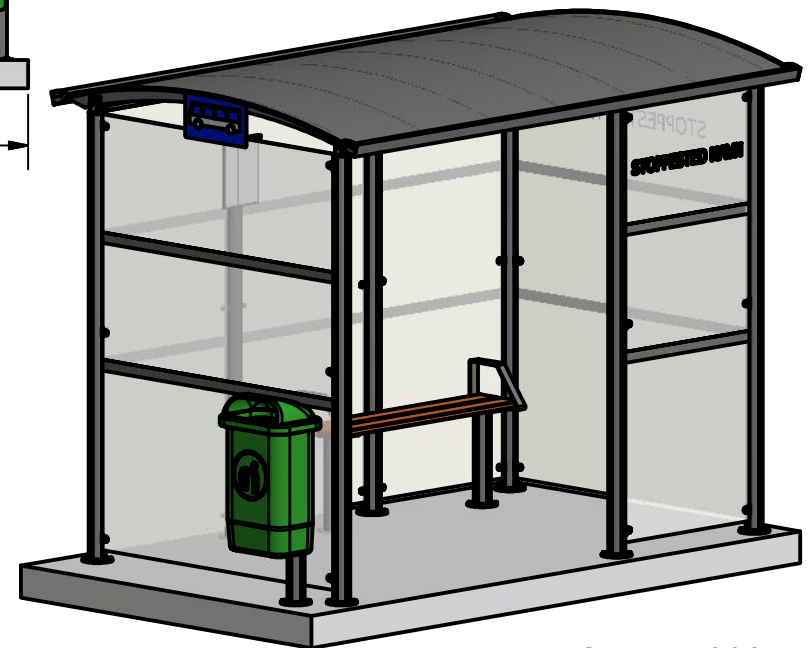

CE EN 1090-1

ABSTRACTA TOFTLUND A/S

GL. Ørderupvej 2
DK- 6520 Toftlund

Tlf.: +45 74 83 05 11
Fax: +45 74 83 05 12
Mail: abstracta@mail.dk
www.abstracta.dk

Title:

Abstracta Aluline

Vare navn:

M3L1BT - 1 front - 400kg snelast - Statens Vegvesen

Tegn. nr.:

M3XL1BT-Glas-1 front-400kg snelast

Tegn. dato:

30-05-2016

Rev. dato:

30-05-2016

Rev. Nr.:

A

Tegn. af:

Sverri Thaysen

Rev. af:

Sverri Thaysen

Skala:

1 : 40

Side af:

1 : 7

Denne tegning er Abstracta Toftlund A/S's ejendom og må kun bruges efter accept fra Abstracta Toftlund A/S.