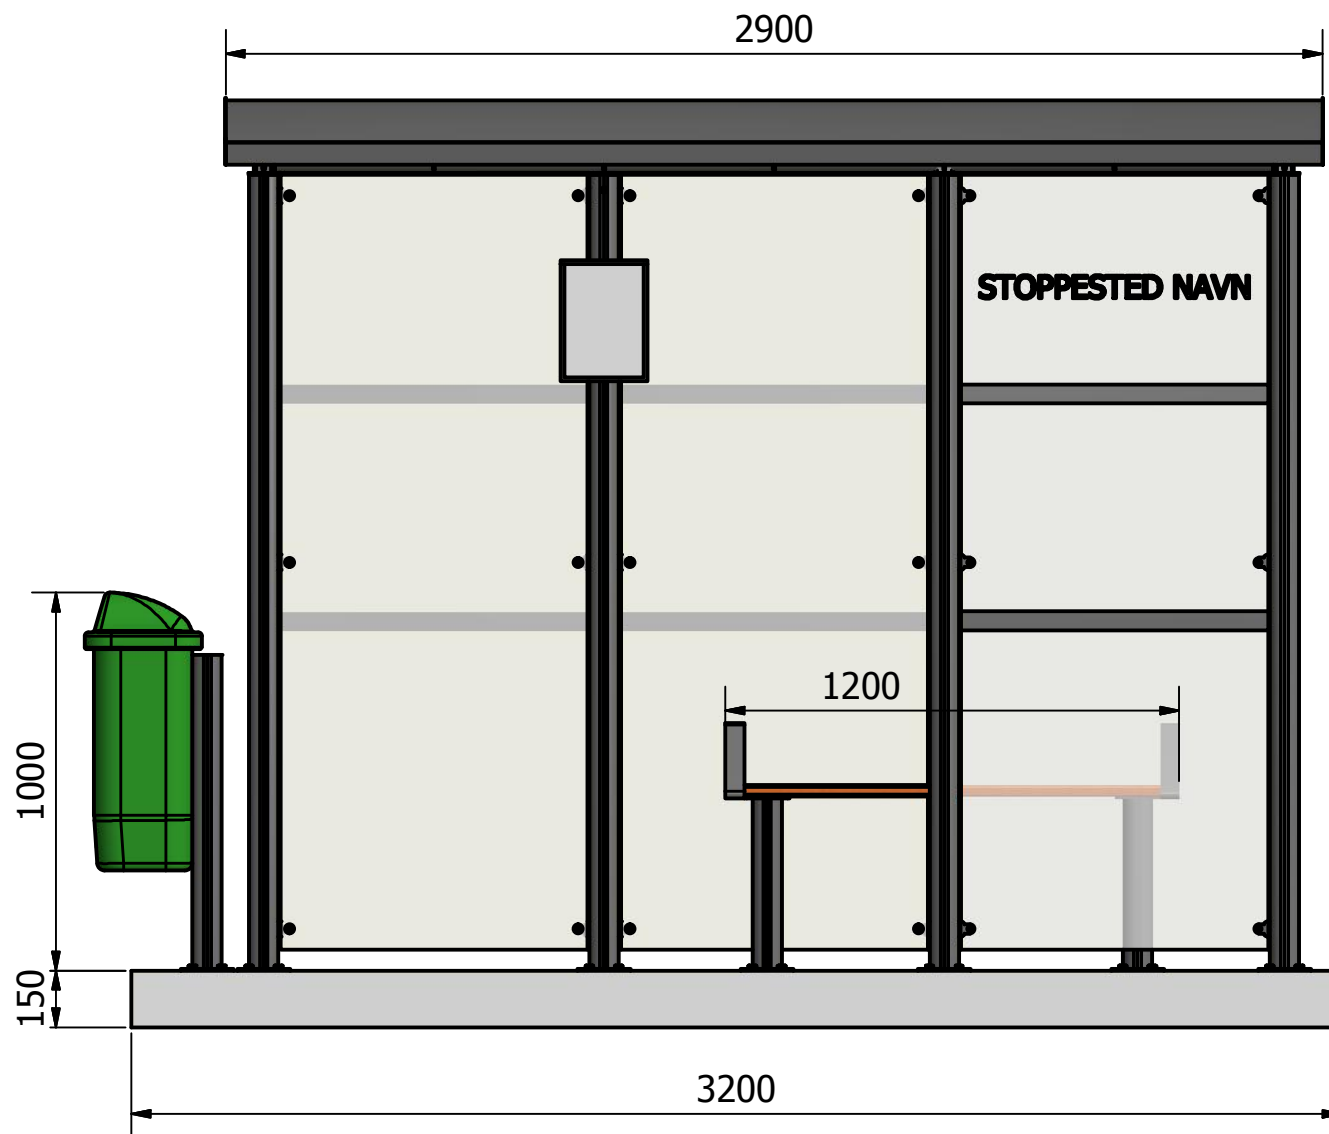

Front

ABSTRACTA TOFTLUND A/S

GL. Ørderupvej 2
DK- 6520 Toftlund

Tlf.: +45 74 83 05 11
Fax: +45 74 83 05 12
Mail: abstracta@mail.dk
www.abstracta.dk

Title:

Abstracta Aluline

Vare navn:

M3L1BT - 1 front - 400kg snelast - Statens Vegvesen

Tegn. nr.:

M3XL1BT-Glas-1 front-400kg snelast

Tegn. dato:

30-05-2016

Rev. dato:

30-05-2016

Rev. Nr.:

A

Tegn. af:

Sverri Thaysen

Rev. af:

Sverri Thaysen

Skala:

1 : 40

Side af:

2 : 7

Denne tegning er Abstracta Toftlund A/S' s ejendom og må kun bruges efter accept fra Abstracta Toftlund A/S.