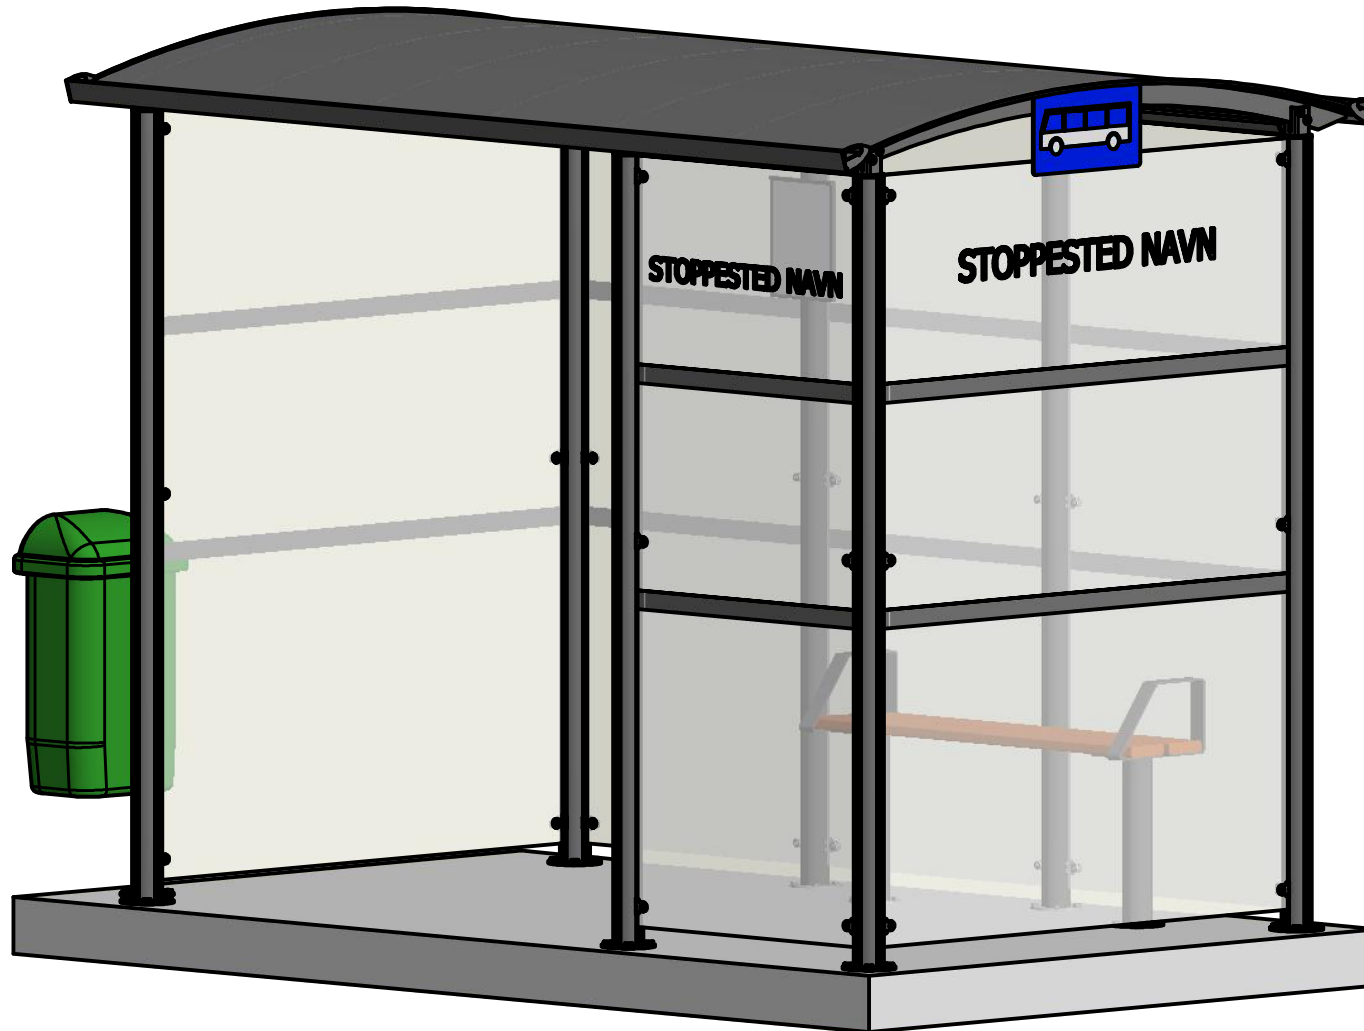

Højre perspektiv

ABSTRACTA TOFTLUND A/S

GL. Ørderupvej 2
DK- 6520 Toftlund

Tlf.: +45 74 83 05 11
Fax: +45 74 83 05 12
Mail: abstracta@mail.dk
www.abstracta.dk

Title:

Abstracta Aluline

Vare navn:

M3L1BT - 1 front - 400kg snelast - Statens Vegvesen

Tegn. nr.:

M3XL1BT-Glas-1 front-400kg snelast

Tegn. dato:

30-05-2016

Rev. dato:

30-05-2016

Rev. Nr.:

A

Tegn. af:

Sverri Thaysen

Rev. af:

Sverri Thaysen

Skala:

1 : 40

Side af:

7 : 7

Denne tegning er Abstracta Toftlund A/S' s ejendom og må kun bruges efter accept fra Abstracta Toftlund A/S.