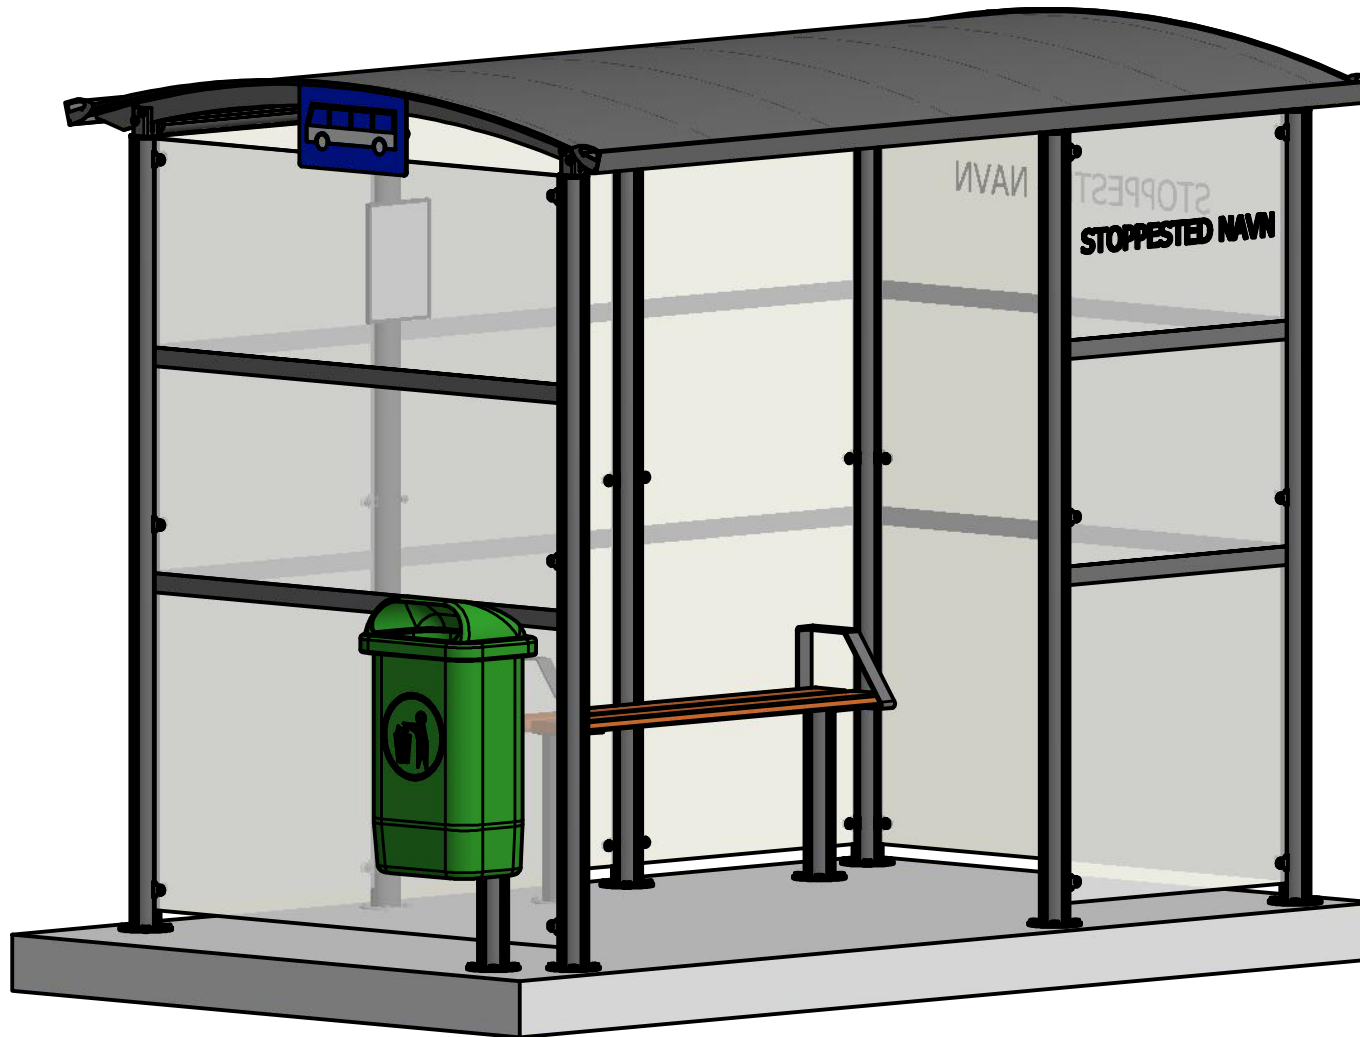

Venstre perspektiv

ABSTRACTA TOFTLUND A/S

GL. Ørderupvej 2
DK- 6520 Toftlund

Tlf.: +45 74 83 05 11
Fax: +45 74 83 05 12
Mail: abstracta@mail.dk
www.abstracta.dk

Title:

Abstracta Aluline

Vare navn:

M3L1BT - 1 front - 400kg snelast - Statens Vegvesen

Tegn. nr.:

M3XL1BT-Glas-1 front-400kg snelast

Tegn. dato:

30-05-2016

Rev. dato:

30-05-2016

Rev. Nr.:

A

Tegn. af:

Sverri Thaysen

Rev. af:

Sverri Thaysen

Skala:

1 : 40

Side af:

6 : 7

Denne tegning er Abstracta Toftlund A/S' s ejendom og må kun bruges efter accept fra Abstracta Toftlund A/S.