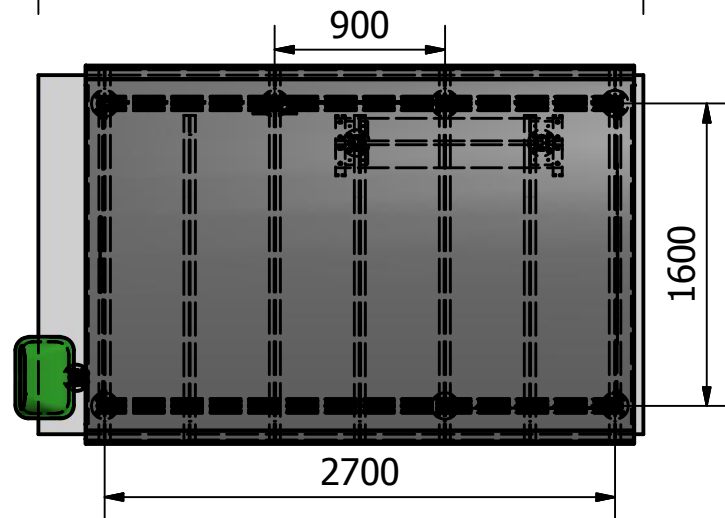

CE EN 1090-1

ABSTRACTA TOFTLUND A/S

GL. Ørderupvej 2
DK- 6520 Toftlund

Tlf.: +45 74 83 05 11
Fax: +45 74 83 05 12
Mail: abstracta@mail.dk
www.abstracta.dk

Title:

Abstracta Aluline

Vare navn:

M3L1BT - 1 front - 400kg snelast - Statens Vegvesen

Tegn. nr.:

M3XL1BT-Glas-1 front-400kg snelast

Tegn. dato:

30-05-2016

Rev. dato:

30-05-2016

Rev. Nr.:

A

Tegn. af:

Sverri Thaysen

Rev. af:

Sverri Thaysen

Skala:

1 : 40

Side af:

1 : 7

Denne tegning er Abstracta Toftlund A/S's ejendom og må kun bruges efter accept fra Abstracta Toftlund A/S.