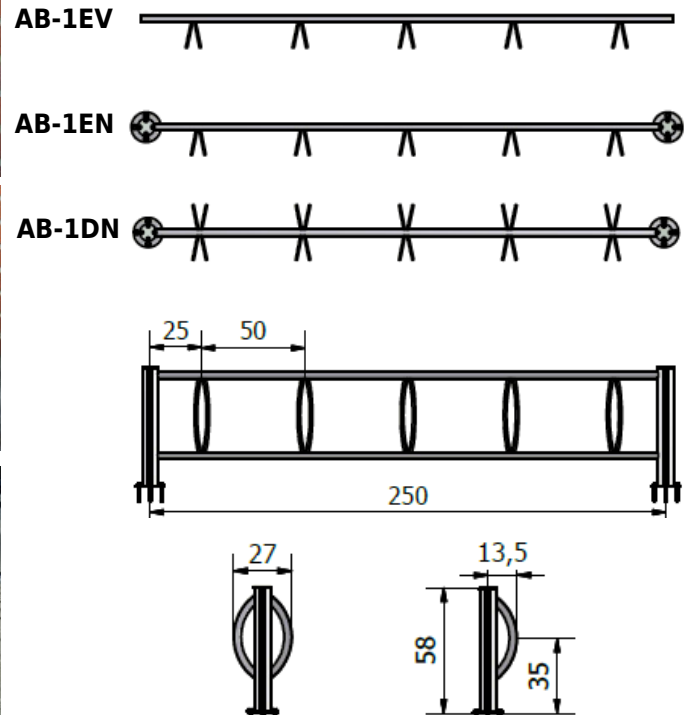

ABSTRACTA CYKELSTATIV MODEL AB-1

Elegant og solidt cykelstativ der klarer både smalle, brede, små og store cykelhjul
Kan anvendes til vægmontering eller som fritstående
Fritstående modeller kan leveres til nedstøbning, eller med fodplade til påboltning

Materialebeskrivelse:

Vanger: 33 mm. stålør - varmgalvaniseret
Cykelholder: 8 mm. pladestål - varmgalvaniseret
Søjler: 80 mm. aluminiumør - natureloxeret

Design:

Abstracta Toftlund A/S

Modeller og priser: